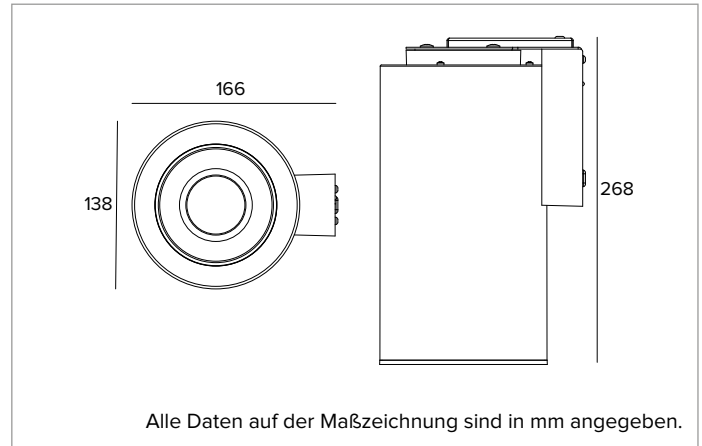

1T9743EL | CTEVO TUBE 140 Wandinstallation

Wandleuchte für LED-Leuchtmittel mit direkter Lichtemission

		4000K	H(m)	D(m)	Emax(lx)
		Ra90		75°	
		Fixture Power	13W	1	1.52 779
		Source Flux	1836lm	2	3.04 195
		Fixture Flux	995lm	3	4.57 87
		Efficacy	76lm/W	4	6.09 49
TS1540	I _{max} =424cd/klm	I _{max}	779cd	5	7.61 31

Ähnliche Farbtemperatur: 4000K

Lebensdauer (L80/B10): >50000h tq +25°C

BELEUCHUNGSTECHNISCHE MERKMALE

Abschluss-Trennring aus thermoplastischem Material. Optik bestehend aus Reflektor aus Thermoplastmaterial mit Metallic-Grau-Finish, Abschlussblende aus gehärtetem sandgestrahltem Glas, interner Rekuperator aus hochreflektierendem weißem Thermoplastmaterial.